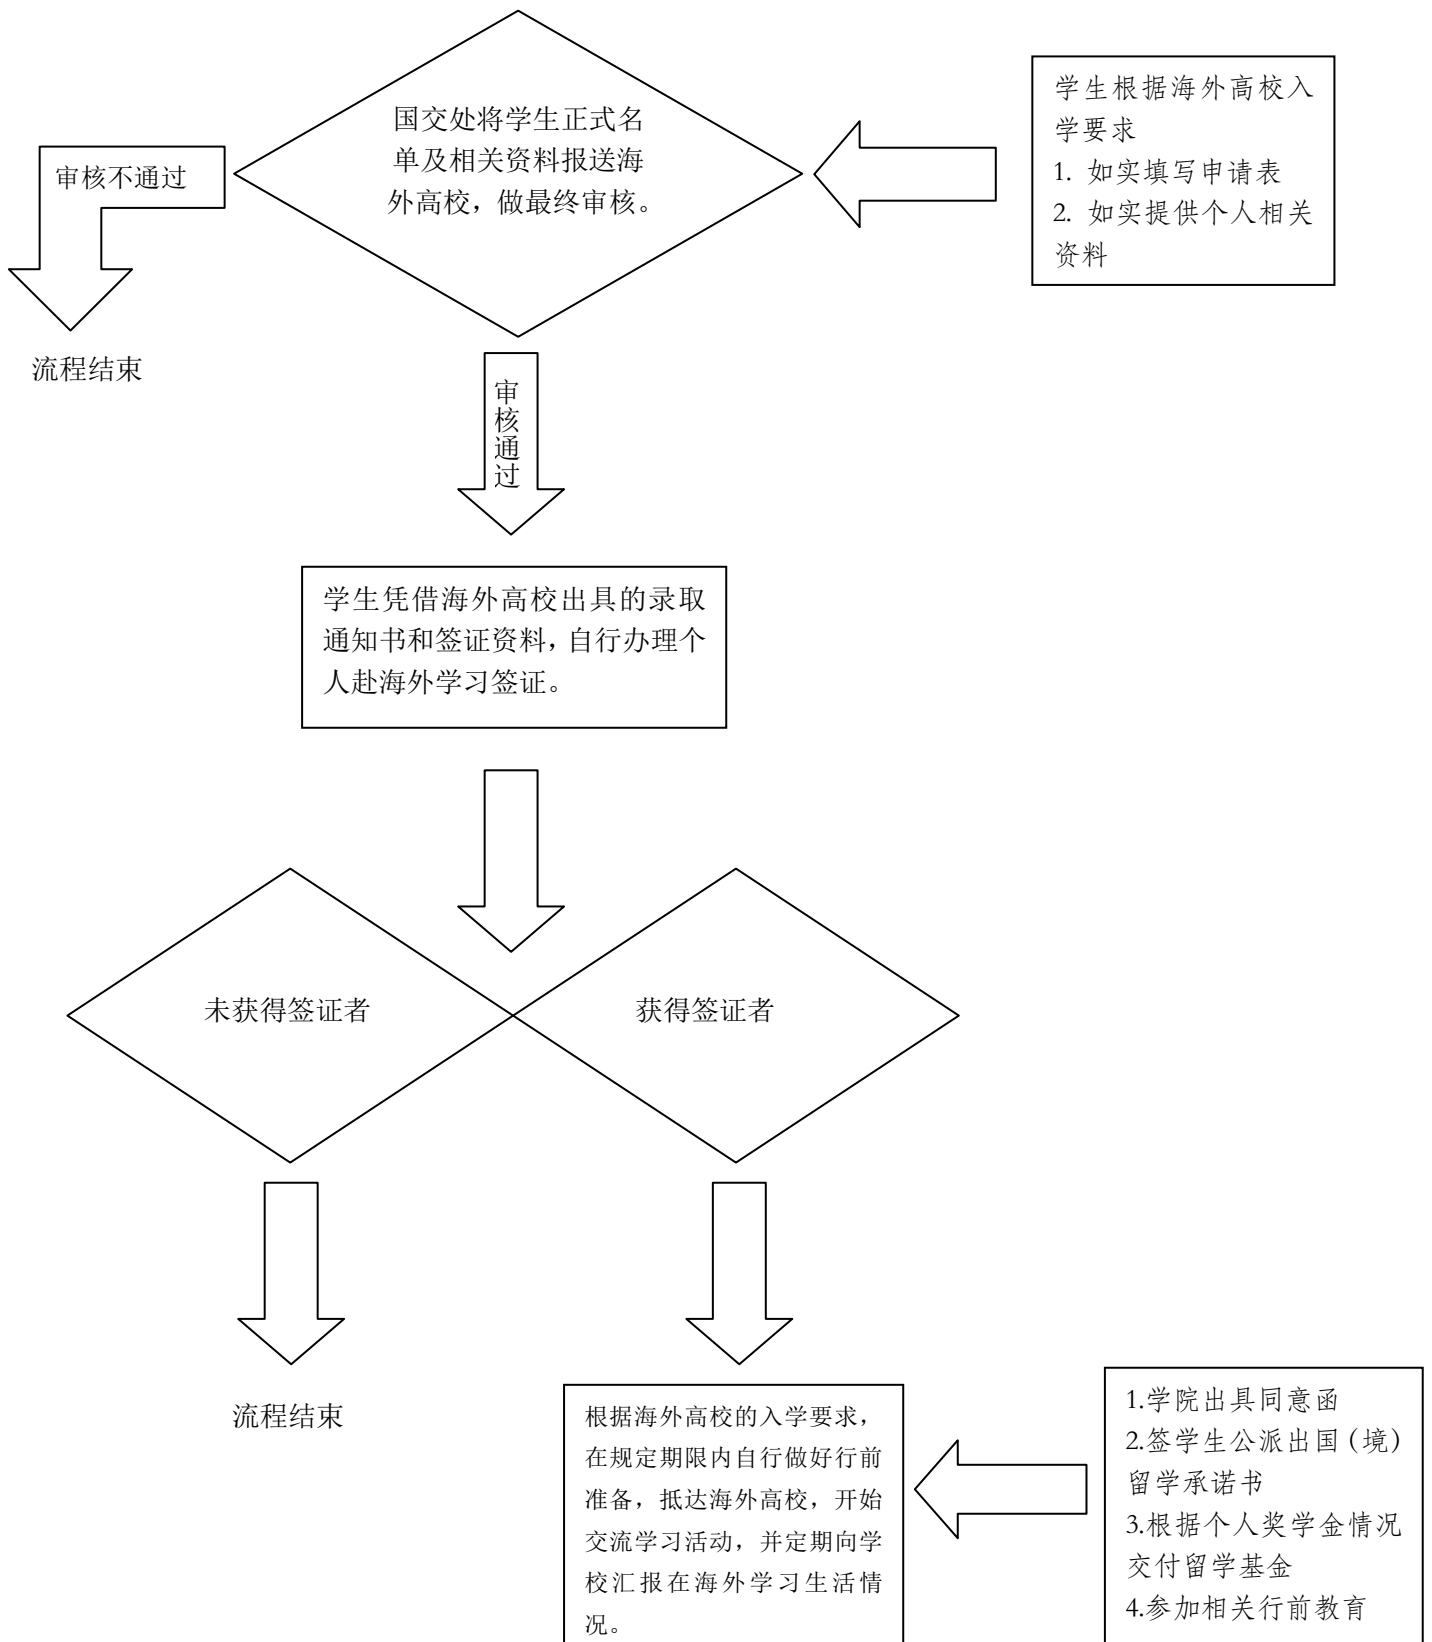

学生海外交流学习长期项目办理流程图

特别提醒：此办理流程只适用于学生海外学习交流项目一览表 1 所列长期项目。

（本流程依据：《上海师范大学关于公派赴海外交流学习的实施意见》）