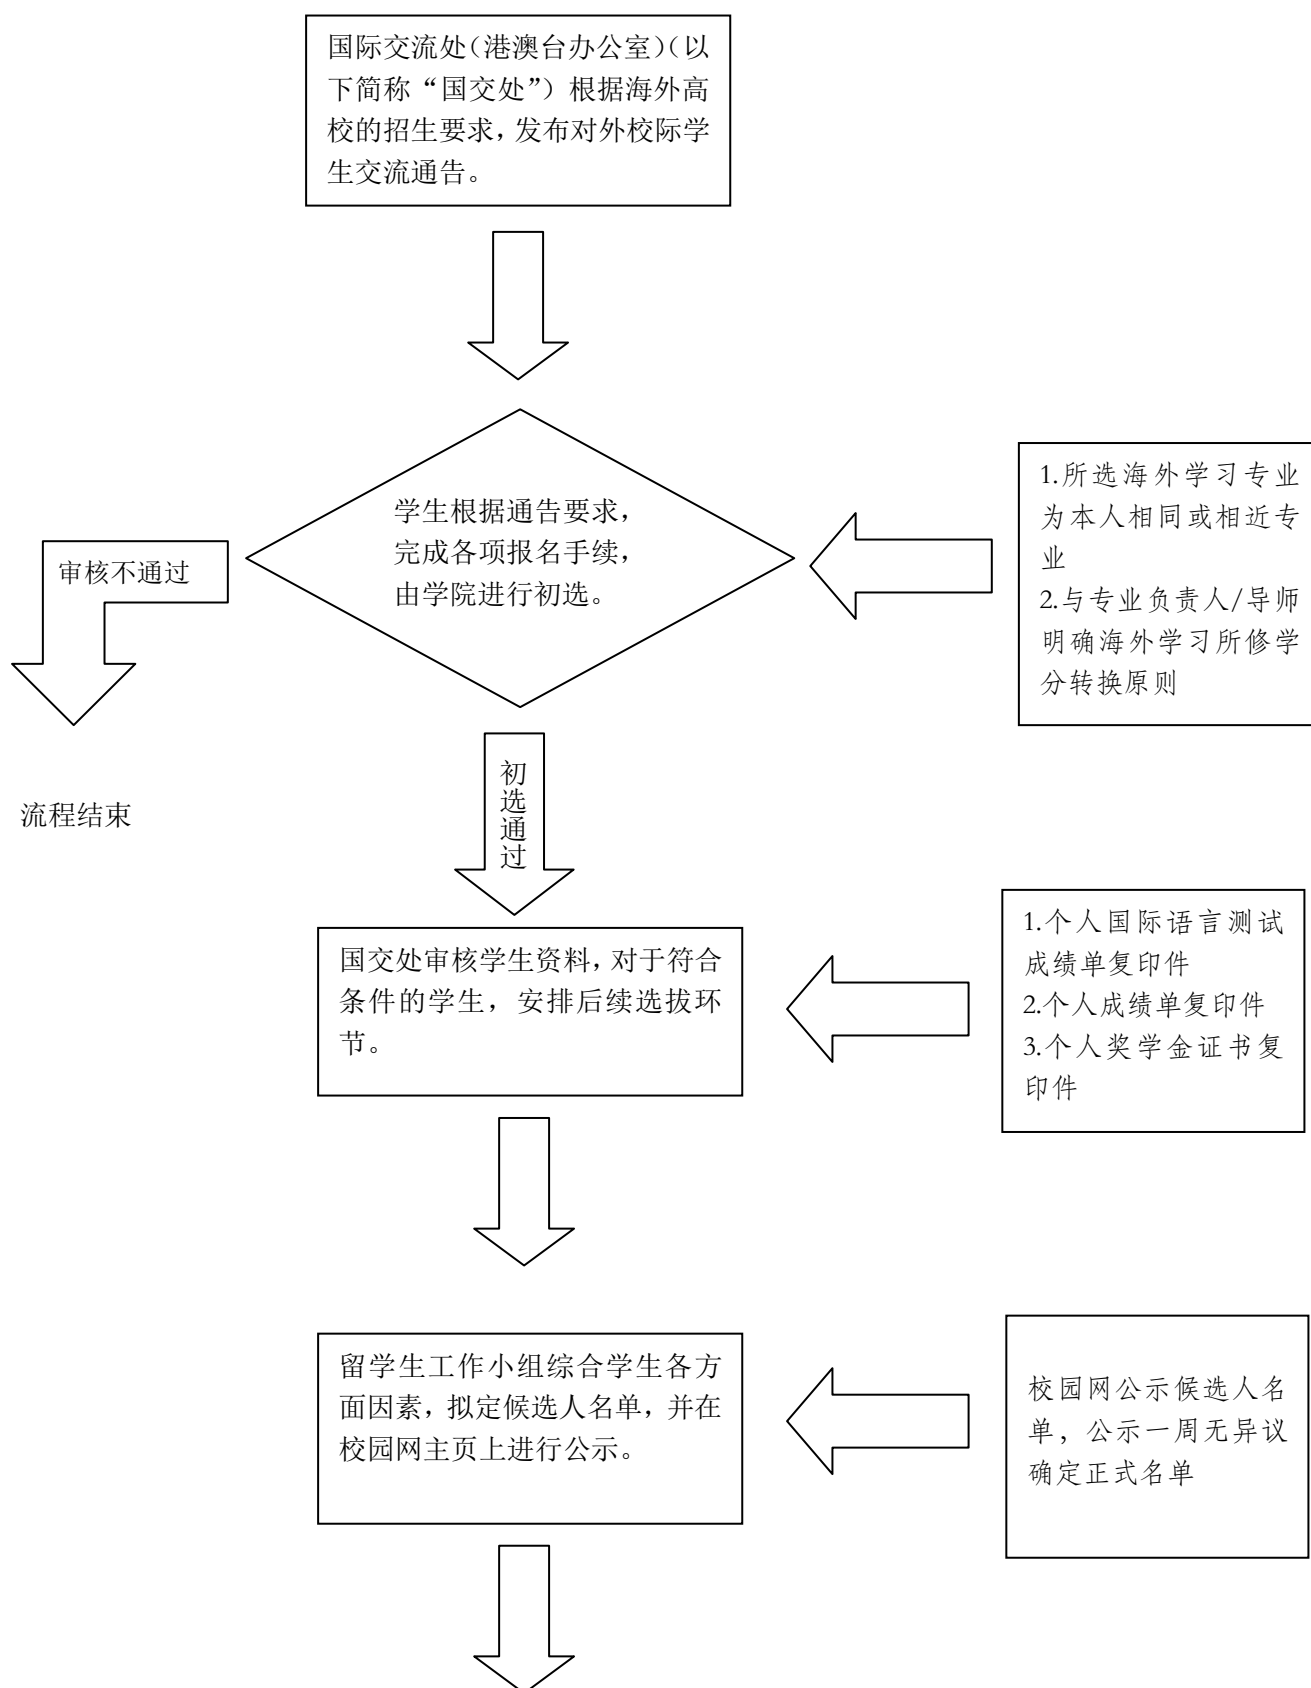

学生海外交流学习长期项目办理流程图

特别提醒：此办理流程只适用于学生海外学习交流项目一览表 1 所列长期项目。

（本流程依据：《上海师范大学关于公派赴海外交流学习的实施意见》）